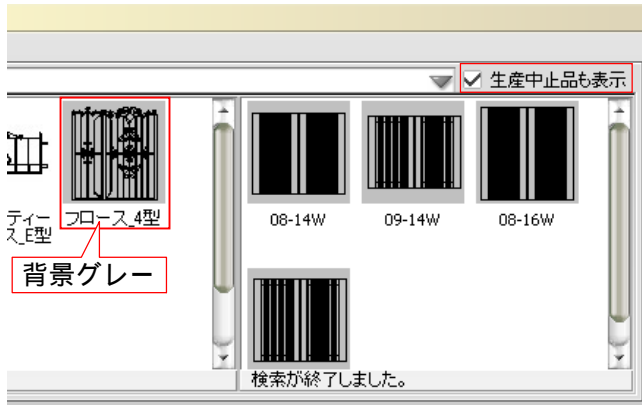

# 生産中止製品

通常は非表示になっている生産中止製品を表示する方法です。

## 製品表示画面

ユニットレイヤの製品選択画面で「生産中止品も表示」にチェックを入れると生産中止品も表示されます。

生産中止品は背景がグレーになって表示されます。

## 塀データ設定内の製品表示画面

塀のデータ設定で「生産中止品も表示」にチェックを入れると生産中止品も表示されます。

生産中止品は背景がグレーになって表示されます。