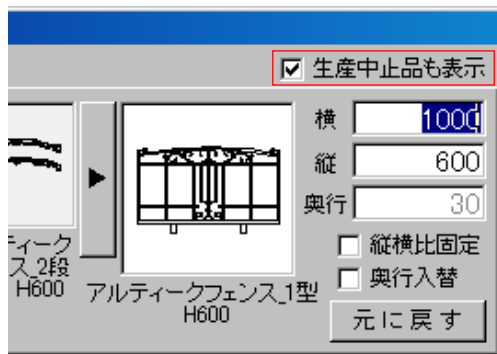

# 生産中止製品

通常は非表示になっている生産中止製品を表示する方法です。

## 製品表示画面

ユニットレイヤの製品選択画面で「生産中止品も表示」にチェックを入れると生産中止品も表示されます。

生産中止品は背景がグレーになって表示されます。

## 塀データ設定内の製品表示画面

塀のデータ設定で「生産中止品も表示」にチェックを入れると生産中止品も表示されます。

生産中止品は背景がグレーになって表示されます。