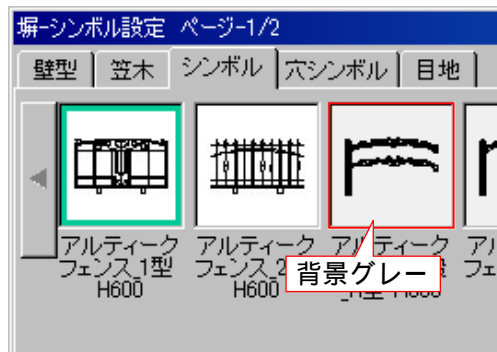

## 製品表示画面

ユニットレイヤの製品選択画面で「生産中止品も表示」にチェックを入れると生産中止品も表示されます。

生産中止品は背景がグレーになって表示されます。

## 塀データ設定内の製品表示画面

塀のデータ設定で「生産中止品も表示」にチェックを入れると生産中止品も表示されます。

生産中止品は背景がグレーになって表示されます。